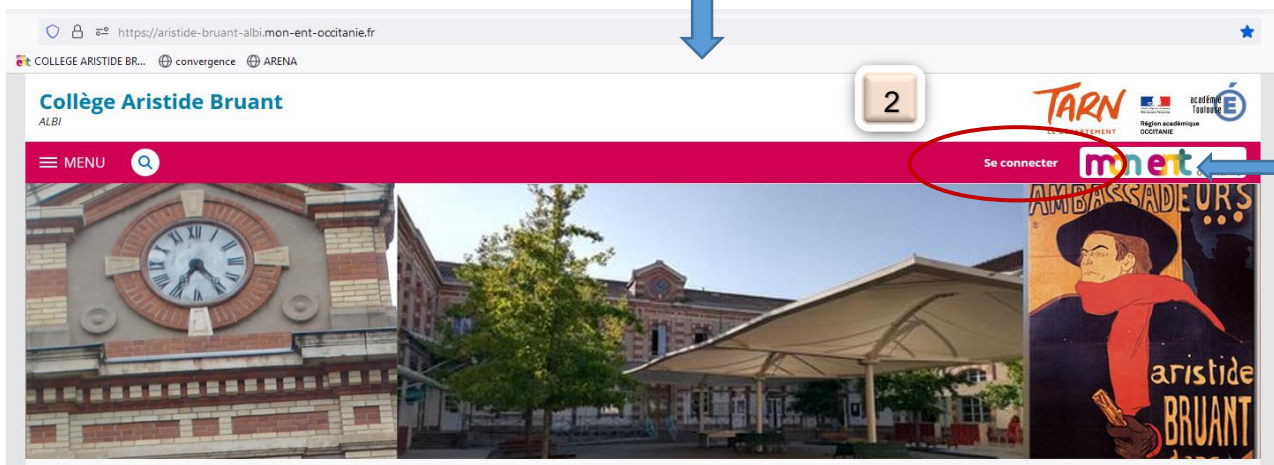

Accéder à l'ENT de l'établissement

Connexion au Site de l'établissement :
<https://aristide-bruant-albi.mon-ent-occitanie.fr>

1

2

Cliquez sur « se connecter »

3

Choisir « élève ou parent de l'académie de Toulouse avec EduConnect » puis « valider »