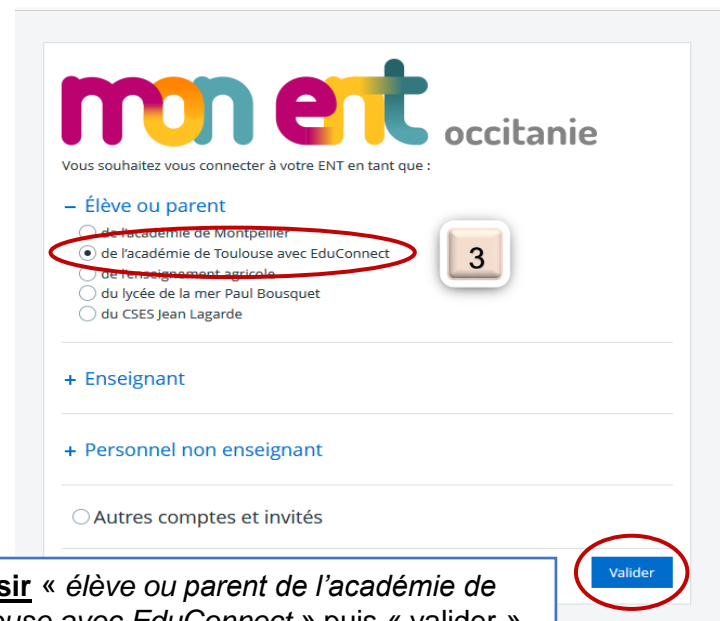

Accéder à l'ENT de l'établissement

Connexion au Site de l'établissement :
<https://aristide-bruant-albi.mon-ent-occitanie.fr>

1

2

Cliquez sur « se connecter »

3

Choisir « élève ou parent de l'académie de Toulouse avec EduConnect » puis « valider »

4

5

Sélectionnez votre profil et connectez-vous avec vos identifiant et mot de passe de votre compte EduConnect.